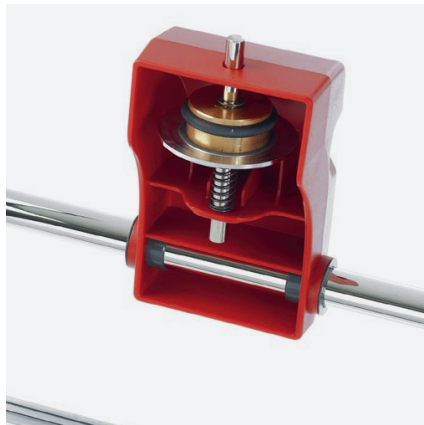

IDEAL 0135

max.
0,8
mm

←135 cm→

**Hochwertiger, professionell ausgestatteter
Rollenschneider mit 135 cm Schnittlänge für
große Formate**

Sicherheits-Schneidkopf

Selbstschärfendes Rundmesser

Automatische Anpressung des Schnittguts

Produktbeschreibung

Geeignet zum Schneiden von Papieren und Folien, Zeichnungen, Plänen, Fotos, Postern oder anderen Digitaldrucken. Beidseitig geöffnete Seitenbügel zum Durchschieben und Beschneiden übergroßer Formate. Leichtgängiger, zweifach gelagerter Sicherheits-Schneidkopf mit selbstschärfendem Rundmesser aus gehärtetem Stahl. Schnittschiene aus rostfreiem Messer Stahl. Automatische Anpressung des Schnittgutes mit transparenter Anpressschiene für präzise Schnitte. Hochwertiger Schneidetisch aus eloxiertem Aluminium. Zwei Maßskalen (cm). Stabile Seitenteile aus bruch-sicherem ABS-Kunststoff. Präzise Führungstraverse für den Sicherheits-Schneidkopf. Vier rutschfeste Gummifüße für sicheren Stand. Farbe: Alu natur/weiß. Inklusive stabilem Untergestell und Auffangwanne für Schnittgut oder Schneideabfälle.

IDEAL 0135

Ausstattungsmerkmale

SICHERHEITS-SCHNEIDKOPF

Der Sicherheits-Schneidkopf ist zweifach gelagert und garantiert präzises und sicheres Schneiden.

RUNDMESSER

Das sich selbst schärfende Rundmesser ist aus gehärtetem Qualitätsstahl hergestellt.

MASSKALEN

Zwei Maßskalen sind auf dem hochwertigen Aluminium-Schneidetisch angebracht für exakte Schnitte.

AUFFANGWANNE

Die Papierabfälle beim Schneiden fallen in eine praktische Auffangwanne unter dem Schneidetisch.